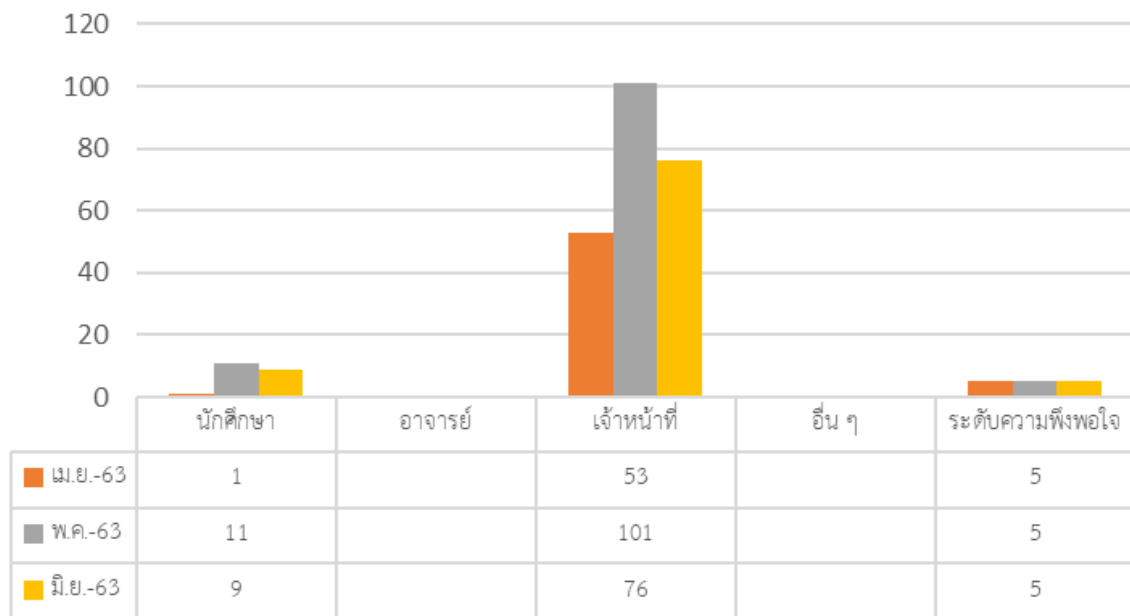

สถิติผู้ใช้บริการงานยานพาหนะ