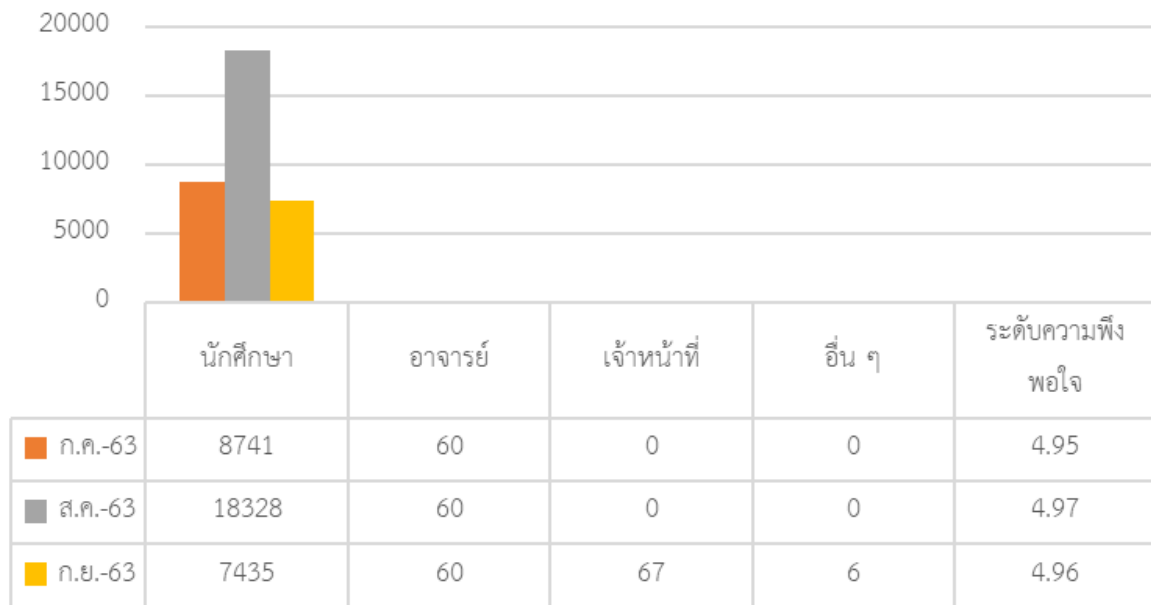

สถิติผู้ใช้บริการ ณ จุดบริการมหาวิทยาลัยราชภัฏสวนสุนันทา  
 รอบ 12 เดือน (กรกฎาคม 2563 – กันยายน 2563)

### สถิติผู้ใช้บริการห้องสมุด