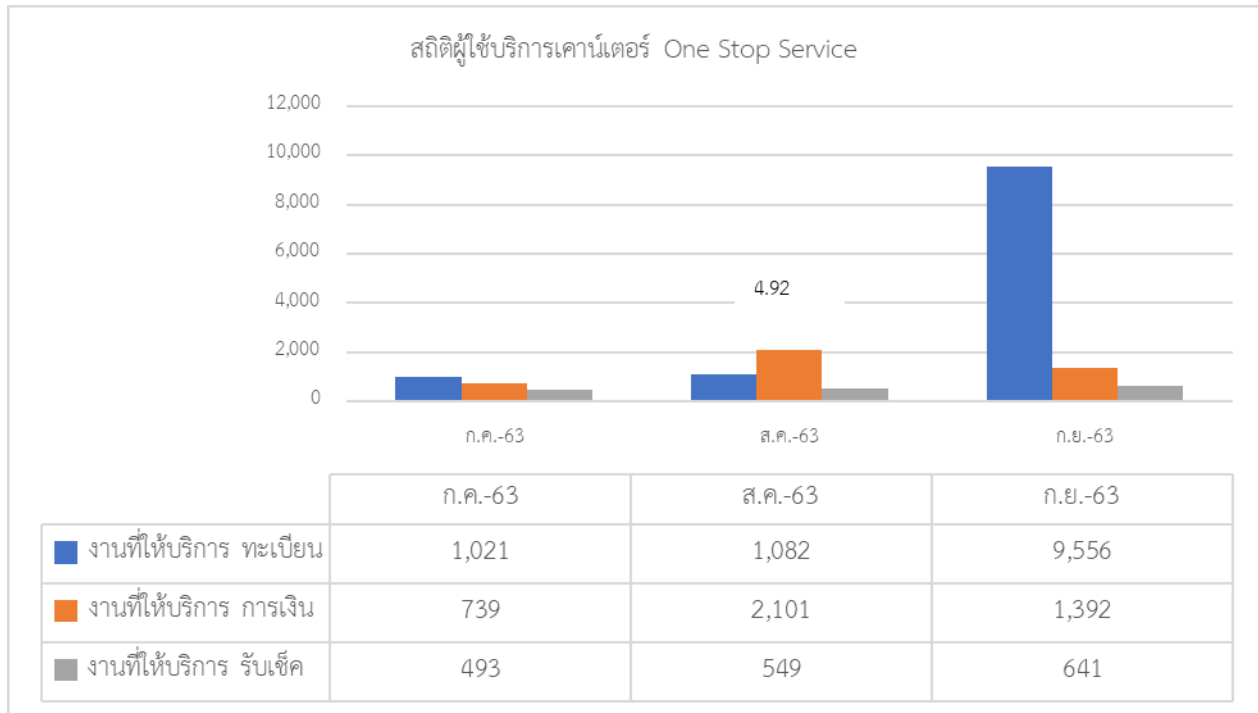

สถิติผู้ใช้บริการ ณ จุดบริการมหาวิทยาลัยราชภัฏสวนสุนันทา  
 รอบ 12 เดือน (กรกฎาคม 2563 – กันยายน 2563)

### สถิติผู้ใช้บริการห้องสมุด