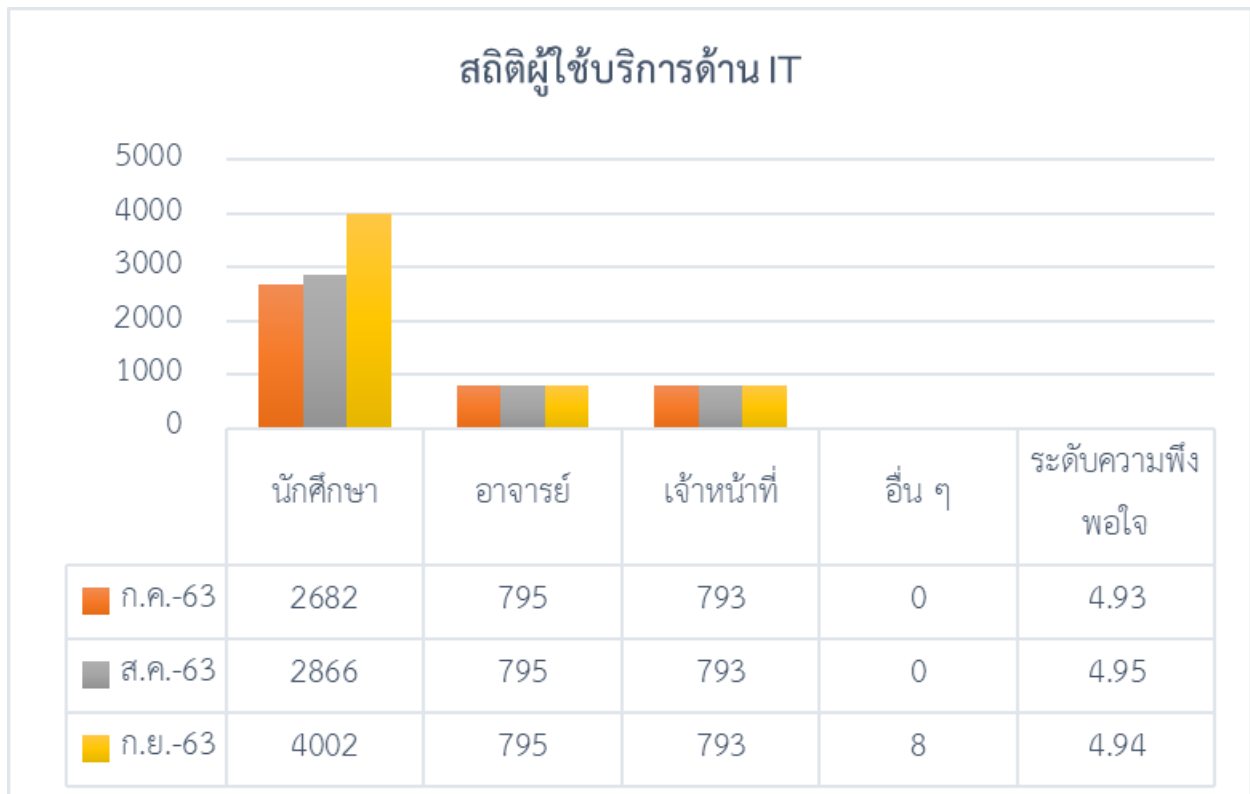

สถิติผู้ใช้บริการ ณ จุดบริการมหาวิทยาลัยราชภัฏสวนสุนันทา  
 รอบ 12 เดือน (กรกฎาคม 2563 – กันยายน 2563)

### สถิติผู้ใช้บริการห้องสมุด